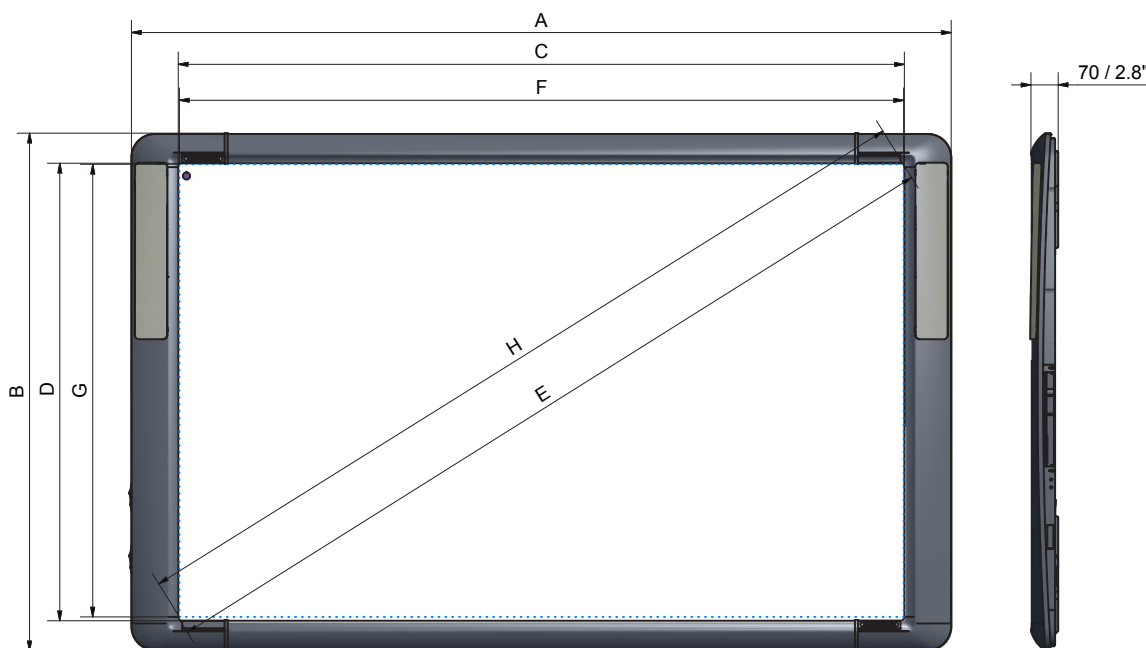

Wskaźnik ActivWand 50

Bezprzewodowe urządzenie bez baterii i o przedłużonym dostępie do wejścia dla ActivBoard - 540 mm (21,2 cala) długości; „lewe kliknięcie”, kursor i aktywowanie, tak jak w myszce

Tablica **ActivBoard 500 Pro**

INTERAKTYWNY WYŚWIETLACZ

SPECYFIKACJA PRODUKTU

RYSUNEK TECHNICZNY

DIMENSION BOARD SIZE	A		B		C		D		E		F		G		H	
	mm	in	mm	in	mm	in	mm	in	mm	in	mm	in	mm	in	mm	in
78"	1868	73,5	1329	52,3	1623	63,9	1175	46,3	2394	78,7	1567	61,7	1175	46,3	1958	77,1
87"	2105	82,9	1329	52,3	1865	73,4	1175	46,3	2196	86,5	1860	73,2	1162,5	45,8	2193	86,4
95"	2336	92,0	1329	52,3	2095	82,5	1175	46,3	2000	94,3	2089	82,2	1175	46,3	2392	94,1

A: BOARD WIDTH
 B: BOARD HEIGHT
 C: ACTIVE AREA WIDTH
 D: ACTIVE AREA HEIGHT
 E: ACTIVE AREA DIAGONAL
 F: IMAGE AREA WIDTH
 G: IMAGE AREA HEIGHT
 H: IMAGE AREA DIAGONAL

AB500Pro 09/14 V1.1 PL

Strona 2

SPECYFIKACJA OGÓLNA TABLICY ACTIVBOARD

SPECYFIKACJE ACTIVBOARD

Model	Tablica ActivBoard 578 Pro	Tablica ActivBoard 587 Pro	Tablica ActivBoard 595 Pro
Rozmiar ActivBoard	78 cali	87 cali	95 cali
Rozdzielczość	12800 x 9200	14600 x 9200	17200 x 9200
Formaty ekranu	4:3	16:10	16:9
Ogólne wymiary	1868 mm x 1329 mm (973,5 cala x 52,3 cala)	2105 mm x 1329 mm (82,9 cala x 52,3 cala)	2336 mm x 1329 mm (92 cala x 52,3 cala)
Wymiary obszaru aktywnego	1628 mm x 1175 mm (64 cala x 46 cala)	1865 mm x 1175 mm (73,4 cala x 46,3 cala)	2095 mm x 1175 mm (82,5 cala x 46,3 cala)
Przekątna obszaru aktywnego	2000 mm (78,7 cala)	2196 mm (86,5 cala)	2394 mm (94,3 cala)
Przekątna obrazu rzeczywistego	1958 mm (77,1 cala)	2193 mm (86,4 cala)	2392 mm (94,2 cala)
Waga tablicy	37 kg (81,6 funta)	40 kg (88 funtów)	48 kg (106 funtów)
Waga brutto	52 kg (114,6 funta)	57 kg (126 funtów)	65 kg (143 funty)
Wymiary przy spakowaniu	2025 mm x 1500 mm x 110 mm (79,9 cala x 59 cali x 4,3 cala)	2270 mm x 1500 mm x 110 mm (89,4 cala x 59,1 cala x 4,3 cala)	2572 mm x 1495 mm x 110 mm (101,3 cala x 58,9 cala x 4,33 cala)