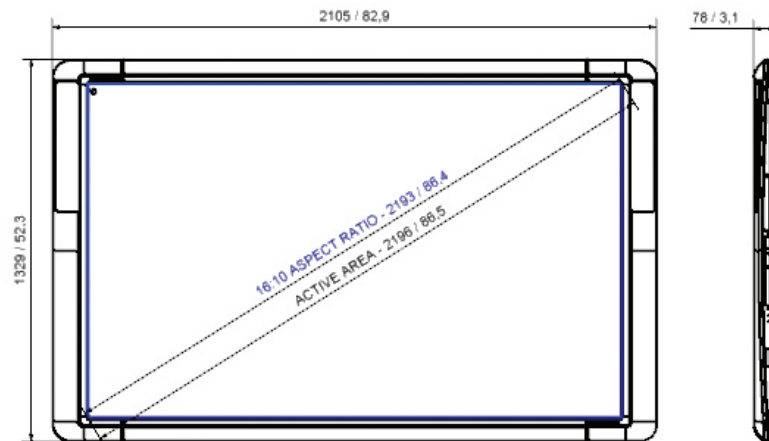

Tablica **ActivBoard 300 Pro**

INTERAKTYWNY WYŚWIETLACZ

SPECYFIKACJE PRODUKTU

RYSUNKI TECHNICZNE

Tablica **ActivBoard 378 Pro**

Tablica **ActivBoard 387 Pro**

Tablica **ActivBoard 395 Pro**

AB300Pro SS 09/14 V1.2 PL

SPECYFIKACJA TABLICY ACTIVBOARD WEDŁUG MODELU

Model	Tablica ActivBoard 378 Pro	Tablica ActivBoard 387 Pro	Tablica ActivBoard 395 Pro
Rozmiar ActivBoard	78 cali	87 cali	95 cali
Rozdzielczość	12800 x 9200	14600 x 9200	17200 x 9200
Formaty ekranu	4:3	16:10	16:9
Ogólne wymiary	1868 mm x 1329 mm (73,5 cala x 52,3 cala)	2105 mm x 1329 mm (82,9 cala x 52,3 cala)	2412 mm x 1329 mm (95 cali x 52 cale)
Wymiary obszaru aktywnego	1628 mm x 1175 mm (64 cale x 46 cali)	1865 mm x 1175 mm (73 cale x 46 cali)	2172 mm x 1175 mm (86 cali x 46 cali)
Przekątna obszaru aktywnego	2000 mm (78,7 cala)	2196 mm (86,5 cala)	2462 mm (96,9 cala)
Przekątna obrazu rzeczywistego	1958 mm (77,1 cala)	2193 mm (86,4 cala)	2397 mm (94,4 cala)
Waga tablicy	28 kg (61,7 funta)	31 kg (68,3 funta)	35 kg (77,1 funta)
Waga brutto	43 kg (94,7 funta)	47 kg (103,6 funta)	52 kg (114,6 funta)
Wymiary opakowania	2025 mm x 1500 mm x 110 mm (79,9 cala x 59 cali x 4,3 cala)	2270 mm x 1500 mm x 110 mm (89,4 cala x 59 cali x 4,3 cala)	2570 mm x 1500 mm x 110 mm (101,1 cala x 59 cali x 4,3 cala)