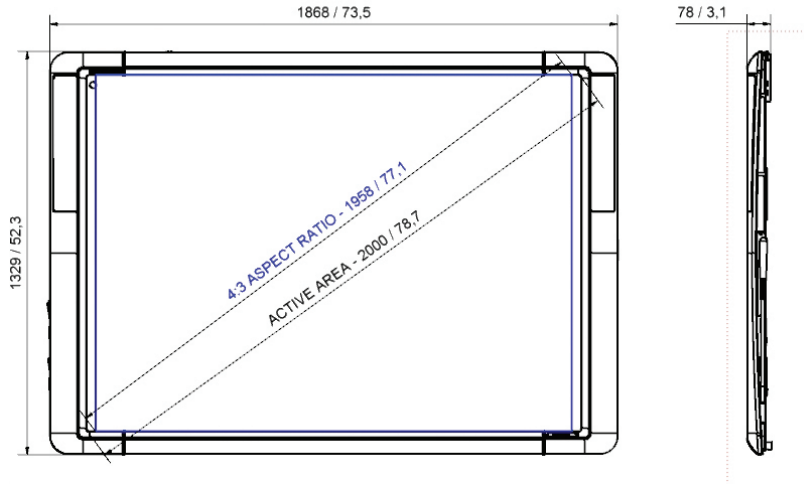

Wskaźnik ActivWand 50

Bezprzewodowe urządzenie bez baterii i o przedłużonym dostępie do wejścia tablicy ActivBoard — 540 mm (21,2 cala) długości; umożliwia „kliknięcie lewym przyciskiem” oraz użycie kursora i aktywowanie, tak jak za pomocą myszki.

Tablica **ActivBoard 300 Pro**

INTERAKTYWNY WYŚWIETLACZ

SPECYFIKACJE PRODUKTU

RYSUNKI TECHNICZNE

Tablica **ActivBoard 378 Pro**

Tablica **ActivBoard 387 Pro**

Tablica **ActivBoard 395 Pro**

AB300Pro SS 09/14 V1.2 PL

SPECYFIKACJA TABLICY ACTIVBOARD WEDŁUG MODELU

Model	Tablica ActivBoard 378 Pro	Tablica ActivBoard 387 Pro	Tablica ActivBoard 395 Pro
Rozmiar ActivBoard	78 cali	87 cali	95 cali
Rozdzielczość	12800 x 9200	14600 x 9200	17200 x 9200
Formaty ekranu	4:3	16:10	16:9
Ogólne wymiary	1868 mm x 1329 mm (73,5 cala x 52,3 cala)	2105 mm x 1329 mm (82,9 cala x 52,3 cala)	2412 mm x 1329 mm (95 cali x 52 cale)
Wymiary obszaru aktywnego	1628 mm x 1175 mm (64 cale x 46 cali)	1865 mm x 1175 mm (73 cale x 46 cali)	2172 mm x 1175 mm (86 cali x 46 cali)
Przekątna obszaru aktywnego	2000 mm (78,7 cala)	2196 mm (86,5 cala)	2462 mm (96,9 cala)
Przekątna obrazu rzeczywistego	1958 mm (77,1 cala)	2193 mm (86,4 cala)	2397 mm (94,4 cala)
Waga tablicy	28 kg (61,7 funta)	31 kg (68,3 funta)	35 kg (77,1 funta)
Waga brutto	43 kg (94,7 funta)	47 kg (103,6 funta)	52 kg (114,6 funta)
Wymiary opakowania	2025 mm x 1500 mm x 110 mm (79,9 cala x 59 cali x 4,3 cala)	2270 mm x 1500 mm x 110 mm (89,4 cala x 59 cali x 4,3 cala)	2570 mm x 1500 mm x 110 mm (101,1 cala x 59 cali x 4,3 cala)