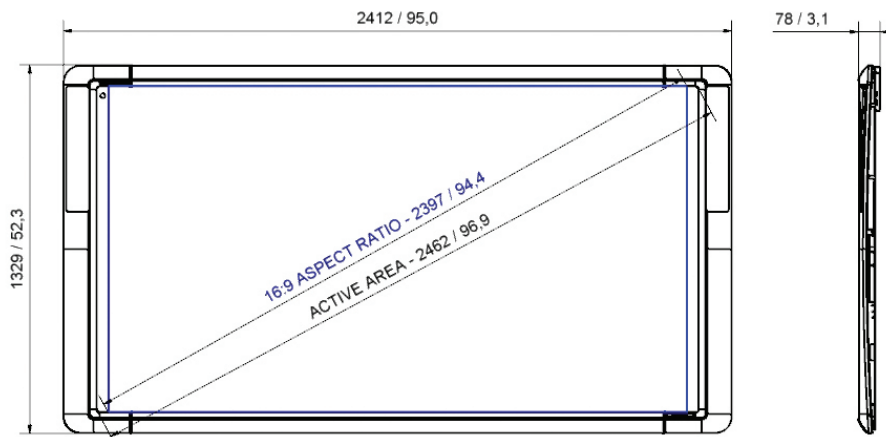

Tablica **ActivBoard 300 Pro**

INTERAKTYWNY WYŚWIETLACZ

SPECYFIKACJE PRODUKTU

RYSUNKI TECHNICZNE

Tablica **ActivBoard 378 Pro**

Tablica **ActivBoard 387 Pro**

Tablica **ActivBoard 395 Pro**

AB300Pro SS 09/14 V1.2 PL

SPECYFIKACJA TABLICY ACTIVBOARD WEDŁUG MODELU

Model	Tablica ActivBoard 378 Pro	Tablica ActivBoard 387 Pro	Tablica ActivBoard 395 Pro
Rozmiar ActivBoard	78 cali	87 cali	95 cali
Rozdzielczość	12800 x 9200	14600 x 9200	17200 x 9200
Formaty ekranu	4:3	16:10	16:9
Ogólne wymiary	1868 mm x 1329 mm (73,5 cala x 52,3 cala)	2105 mm x 1329 mm (82,9 cala x 52,3 cala)	2412 mm x 1329 mm (95 cali x 52 cale)
Wymiary obszaru aktywnego	1628 mm x 1175 mm (64 cale x 46 cali)	1865 mm x 1175 mm (73 cale x 46 cali)	2172 mm x 1175 mm (86 cali x 46 cali)
Przekątna obszaru aktywnego	2000 mm (78,7 cala)	2196 mm (86,5 cala)	2462 mm (96,9 cala)
Przekątna obrazu rzeczywistego	1958 mm (77,1 cala)	2193 mm (86,4 cala)	2397 mm (94,4 cala)
Waga tablicy	28 kg (61,7 funta)	31 kg (68,3 funta)	35 kg (77,1 funta)
Waga brutto	43 kg (94,7 funta)	47 kg (103,6 funta)	52 kg (114,6 funta)
Wymiary opakowania	2025 mm x 1500 mm x 110 mm (79,9 cala x 59 cali x 4,3 cala)	2270 mm x 1500 mm x 110 mm (89,4 cala x 59 cali x 4,3 cala)	2570 mm x 1500 mm x 110 mm (101,1 cala x 59 cali x 4,3 cala)